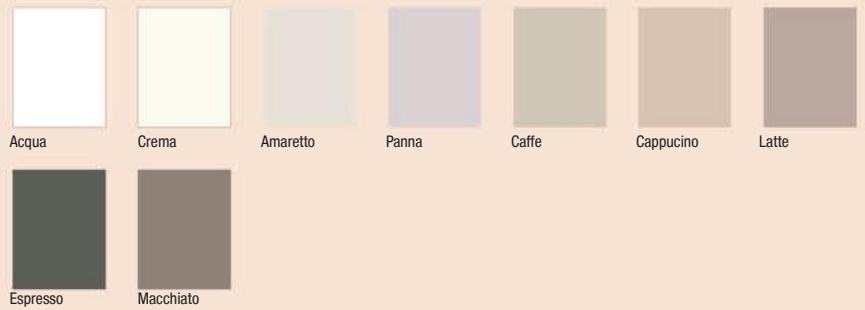

Melamin Ahşap

Açık Meşe Tobacco Meşe Barok Miranda Cadorna Amalfi Cadiz Aral

Melamin Dekor

Beton Jade Factory Concrete Factory Dark Osiris Titano Osiris Plata Osiris Cobre Bermuda Cosmos
Bej Beton Gri Beton Zirkon

UV Lake Mat

SM Negro MD Cashemire MD Basalto MD Antracita

UV Lake Parlak

Luxe Blanco Luxe Cashemire Luxe Basalto Luxe Antracita Jade Oxide Bronze Oxide Negro

Lake Mat

Espresso Macchiato

Lake Parlak

Espresso Macchiato