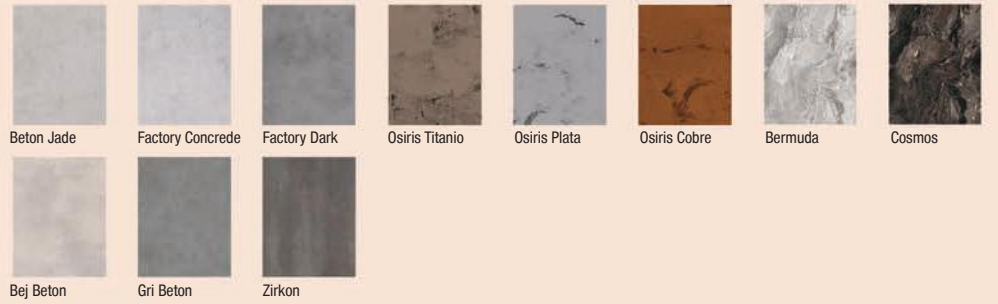

Melamin Ahşap

Açık Meşe Tobacco Meşe Barok Miranda Cadorna Amalfi Cadiz Aral

Melamin Dekor

Beton Jade Factory Concrete Factory Dark Osiris Titano Osiris Plata Osiris Cobre Bermuda Cosmos
Bej Beton Gri Beton Zirkon

UV Lake Mat

SM Negro MD Cashemire MD Basalto MD Antracita

UV Lake Parlak

Luxe Blanco Luxe Cashemire Luxe Basalto Luxe Antracita Jade Oxide Bronze Oxide Negro

Lake Mat

Espresso Macchiato

Lake Parlak

Espresso Macchiato