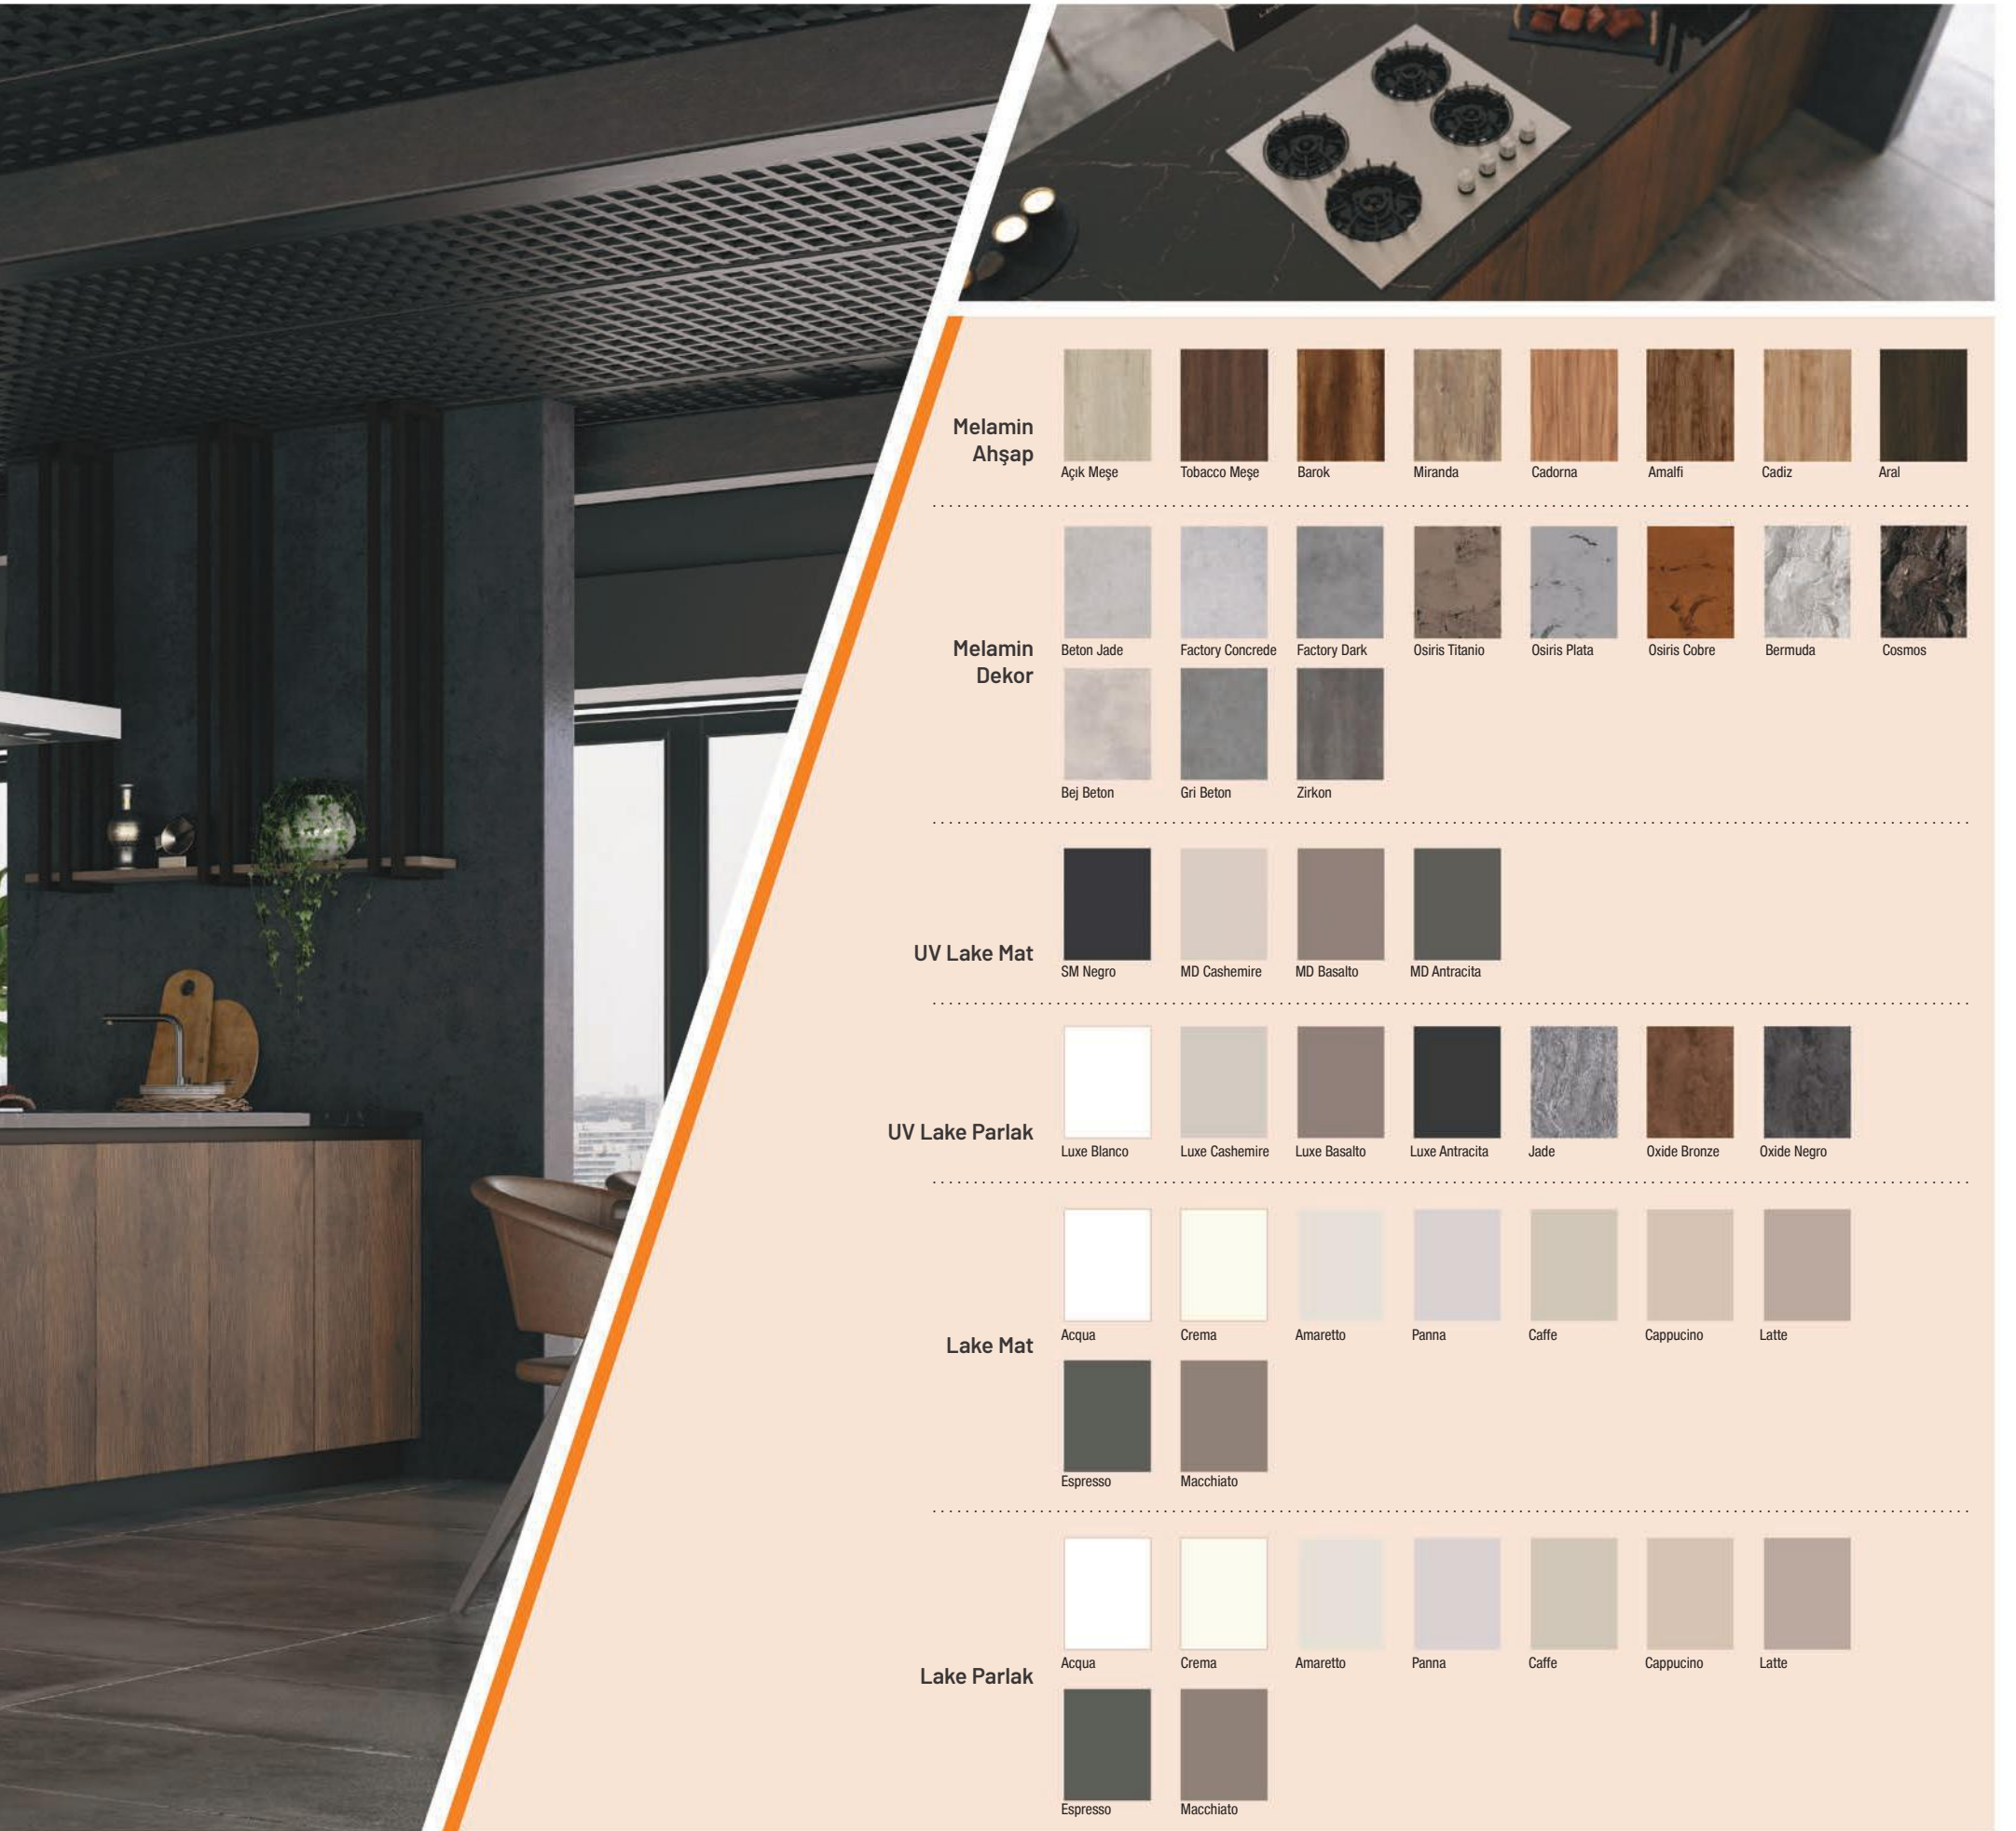

Espresso Macchiato