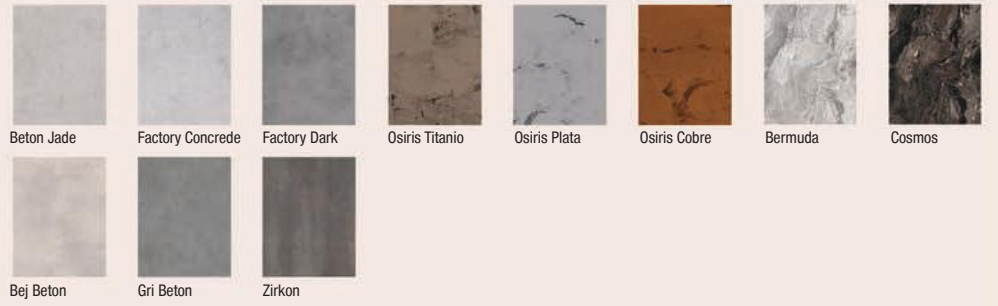

Melamin Dekor