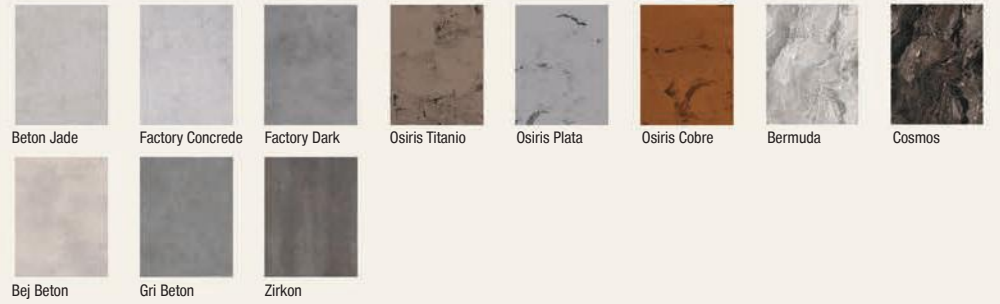

### Melamin Ahşap

Açık Meşe Tobacco Meşe Barok Miranda Cadorna Amalfi Cadiz Aral

### Melamin Dekor

Bej Beton Gri Beton Zirkon

### UV Lake Mat

SM Negro MD Cashemire MD Basalto MD Antracita

### UV Lake Parlak

Luxe Blanco Luxe Cashemire Luxe Basalto Luxe Antracita Jade Oxide Bronze Oxide Negro