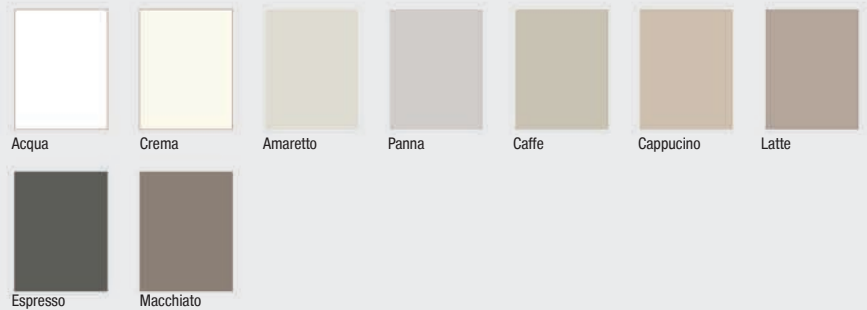

Melamin Ahşap

Açık Meşe Tobacco Meşe Barok Miranda Cadorna Amalfi Cadiz Aral

Melamin Dekor

Beton Jade Factory Concrete Factory Dark Osiris Titano Osiris Plata Osiris Cobre Bermuda Cosmos Bej Beton Gri Beton Zirkon

UV Lake Mat

SM Negro MD Cashemire MD Basalto MD Antracita

UV Lake Parlak

Luxe Blanco Luxe Cashemire Luxe Basalto Luxe Antracita Jade Oxide Bronze Oxide Negro

Lake Mat

Espresso Macchiato

Lake Parlak

Espresso Macchiato