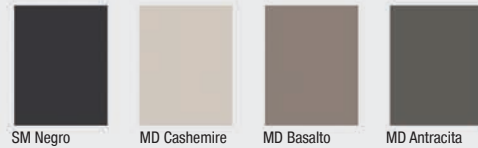

Melamin Ahşap

Açık Meşe Tobacco Meşe Barok Miranda Cadorna Amalfi Cadiz Aral

Melamin Dekor

Beton Jade Factory Concrete Factory Dark Osiris Titano Osiris Plata Osiris Cobre Bermuda Cosmos Bej Beton Gri Beton Zirkon

UV Lake Mat

SM Negro MD Cashemire MD Basalto MD Antracita

UV Lake Parlak

Luxe Blanco Luxe Cashemire Luxe Basalto Luxe Antracita Jade Oxide Bronze Oxide Negro

Lake Mat

Espresso Macchiato

Lake Parlak

Espresso Macchiato