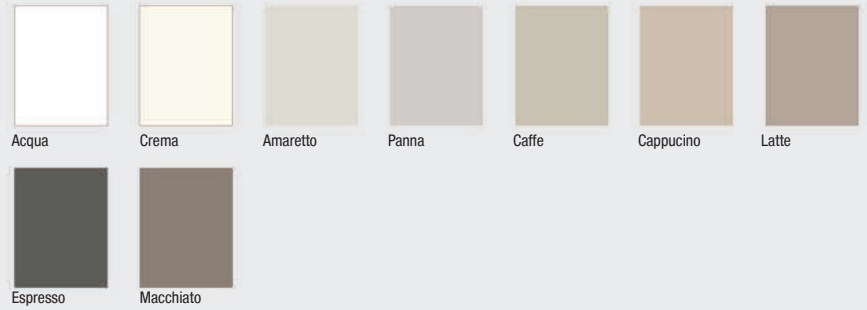

Melamin Ahşap

Açık Meşe Tobacco Meşe Barok Miranda Cadorna Amalfi Cadiz Aral

Melamin Dekor

Beton Jade Factory Concrete Factory Dark Osiris Titano Osiris Plata Osiris Cobre Bermuda Cosmos Bej Beton Gri Beton Zirkon

UV Lake Mat

SM Negro MD Cashemire MD Basalto MD Antracita

UV Lake Parlak

Luxe Blanco Luxe Cashemire Luxe Basalto Luxe Antracita Jade Oxide Bronze Oxide Negro

Lake Mat

Espresso Macchiato

Lake Parlak

Espresso Macchiato