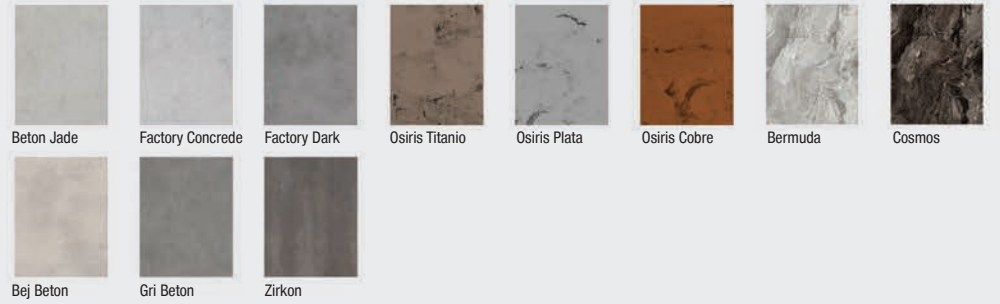

Melamin Ahşap

Açık Meşe Tobacco Meşe Barok Miranda Cadorna Amalfi Cadiz Aral

Melamin Dekor

Beton Jade Factory Concrede Factory Dark Osiris Titano Osiris Plata Osiris Cobre Bermuda Cosmos Bej Beton Gri Beton Zirkon

UV Lake Mat

SM Negro MD Cashemire MD Basalto MD Antracita

UV Lake Parlak

Luxe Blanco Luxe Cashemire Luxe Basalto Luxe Antracita Jade Oxide Bronze Oxide Negro

Lake Mat

Espresso Macchiato

Lake Parlak

Espresso Macchiato