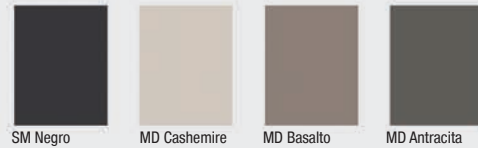

Melamin Ahşap

Açık Meşe Tobacco Meşe Barok Miranda Cadorna Amalfi Cadiz Aral

Melamin Dekor

Beton Jade Factory Concrede Factory Dark Osiris Titano Osiris Plata Osiris Cobre Bermuda Cosmos Bej Beton Gri Beton Zirkon

UV Lake Mat

SM Negro MD Cashemire MD Basalto MD Antracita

UV Lake Parlak

Luxe Blanco Luxe Cashemire Luxe Basalto Luxe Antracita Jade Oxide Bronze Oxide Negro

Lake Mat

Espresso Macchiato

Lake Parlak

Espresso Macchiato