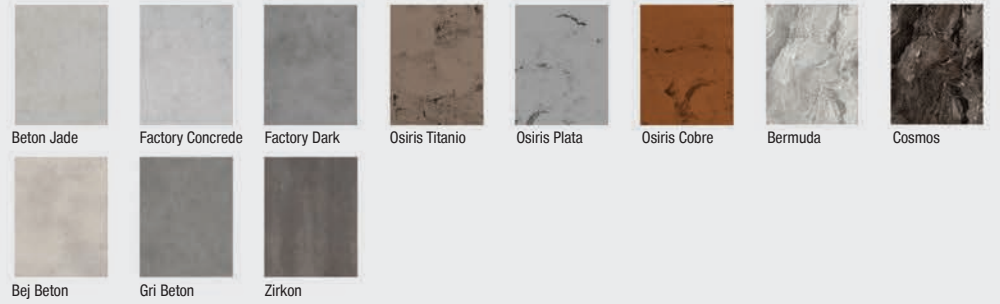

Melamin Ahşap

Açık Meşe Tobacco Meşe Barok Miranda Cadorna Amalfi Cadiz Aral

Melamin Dekor

Beton Jade Factory Concrete Factory Dark Osiris Titano Osiris Plata Osiris Cobre Bermuda Cosmos Bej Beton Gri Beton Zirkon

UV Lake Mat

SM Negro MD Cashemire MD Basalto MD Antracita

UV Lake Parlak

Luxe Blanco Luxe Cashemire Luxe Basalto Luxe Antracita Jade Oxide Bronze Oxide Negro

Lake Mat

Espresso Macchiato

Lake Parlak

Espresso Macchiato