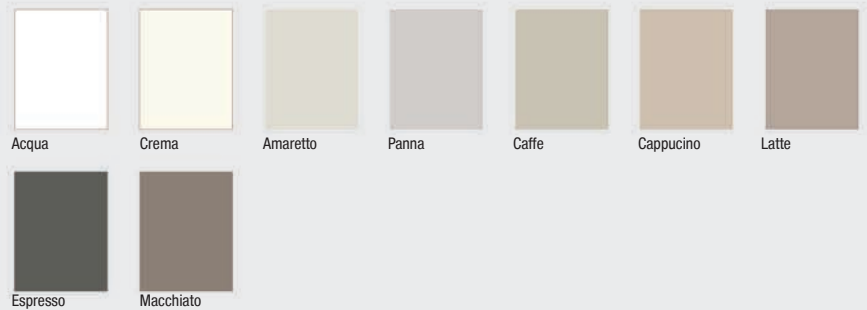

Melamin Ahşap

Açık Meşe Tobacco Meşe Barok Miranda Cadorna Amalfi Cadiz Aral

Melamin Dekor

Beton Jade Factory Concrede Factory Dark Osiris Titano Osiris Plata Osiris Cobre Bermuda Cosmos Bej Beton Gri Beton Zirkon

UV Lake Mat

SM Negro MD Cashemire MD Basalto MD Antracita

UV Lake Parlak

Luxe Blanco Luxe Cashemire Luxe Basalto Luxe Antracita Jade Oxide Bronze Oxide Negro

Lake Mat

Espresso Macchiato

Lake Parlak

Espresso Macchiato