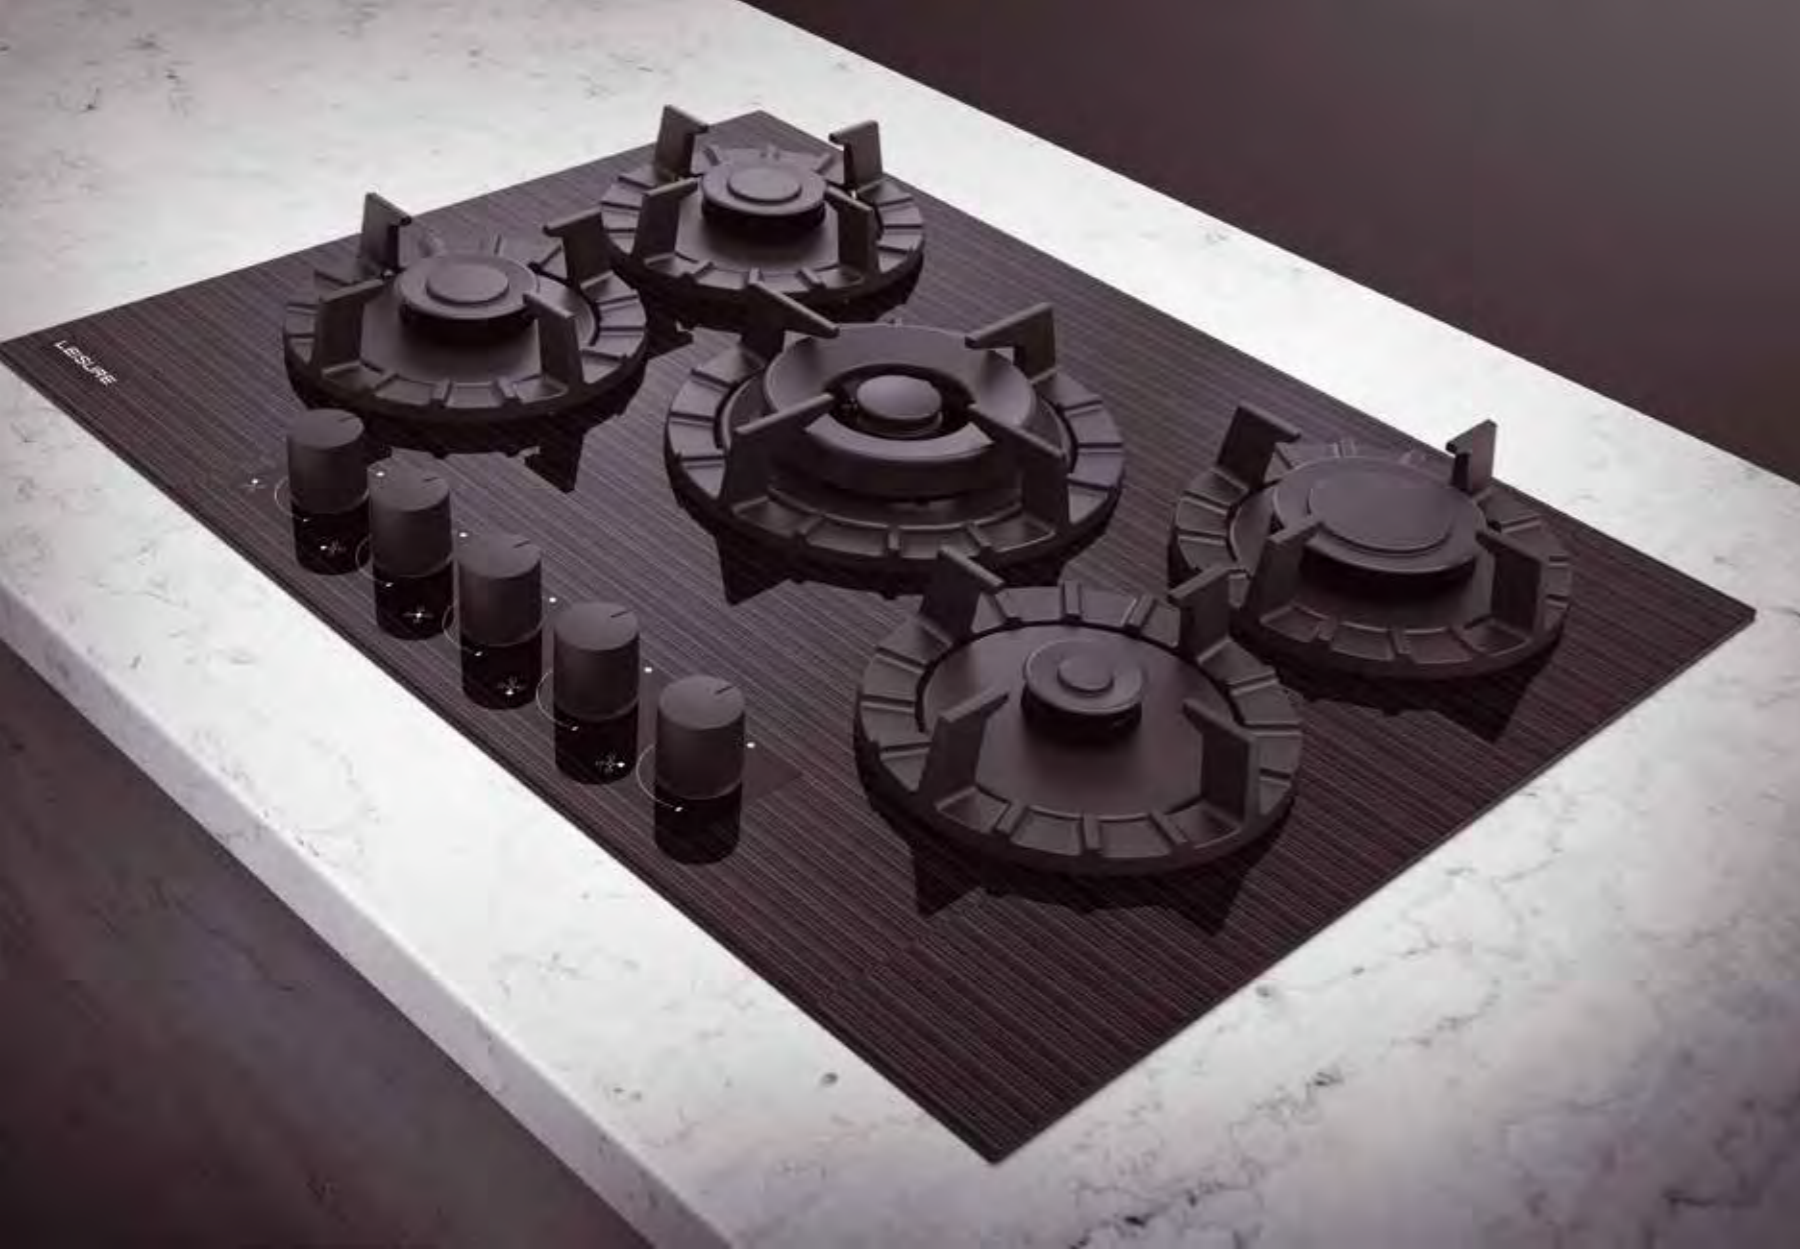

POLC 700 WS

70 cm

Ankastre Gazlı Ocak

ÜRÜN ÖZELLİKLERİ

- 1'i wok özelliğine sahip 5 gazlı ocak gözü
- Düğmeden ateşleme
- Tekli döküm ızgaralar
- Sönmeye karşı gaz emniyeti

YANICI GÜÇLERİ

- Sol Ön: 1 kW
- Sağ Ön: 1,75 kW
- Orta: 3,3 kW
- Sol Arka: 2,9 kW
- Sağ Arka: 1,75 kW

RENK

- Leisure siyah cam

ÖLÇÜLER

- Y x G x D (cm): 10,2 x 69 x 52,5