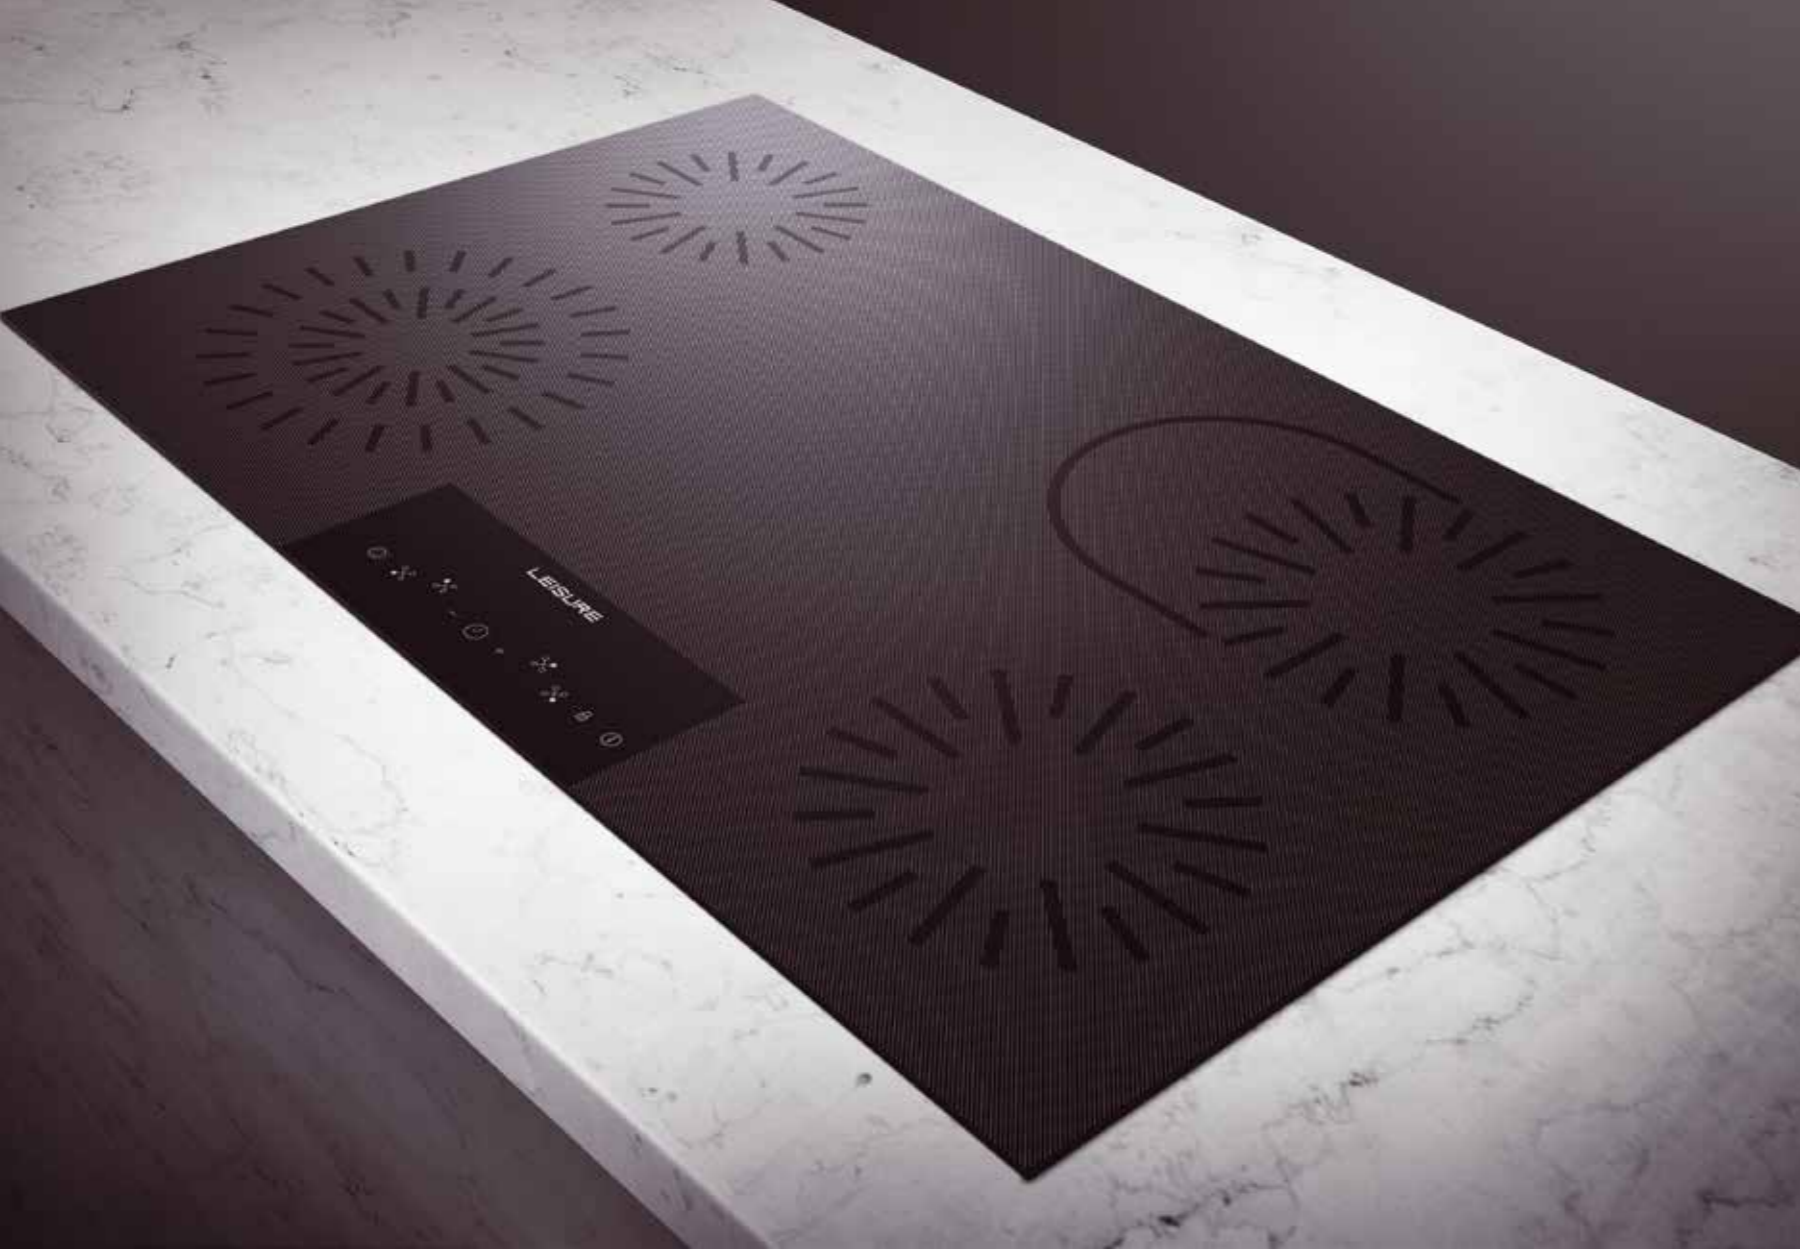

POL 801 VS

80 cm

Ankastre Vitroseramik Ocak

ÜRÜN ÖZELLİKLERİ

- 4 adet vitroseramik ocak gözü
- 2 adet ocak gözü hızlı ısınma (hi-light)
- Ocak üzerinde kullanım kolaylığı sağlayan ışık tasarımı dokunmatik dijital gösterge
- Zaman programlayıcı
- Her ocak gözü için 9 kademeli sıcaklık ayarı
- Dekoratif kolay temizlenebilir cam yüzey
- Aşırı ısınma emniyeti
- Otomatik kapanma emniyeti
- Taşma emniyeti
- Ekran kilidi

YANICI GÜÇLERİ

- Sol Ön: 750/2200W
- Sağ Ön: 1800 W (hi-light)
- Sol Arka: 1200W (hi-light)
- Sağ Arka: 1500/2400W

RENK

- Leisure siyah cam

AKSESUARLAR

- Seran cam temizleme aksesuarı

ÖLÇÜLER

- Y x G x D (cm): 4,6 x 77 x 51