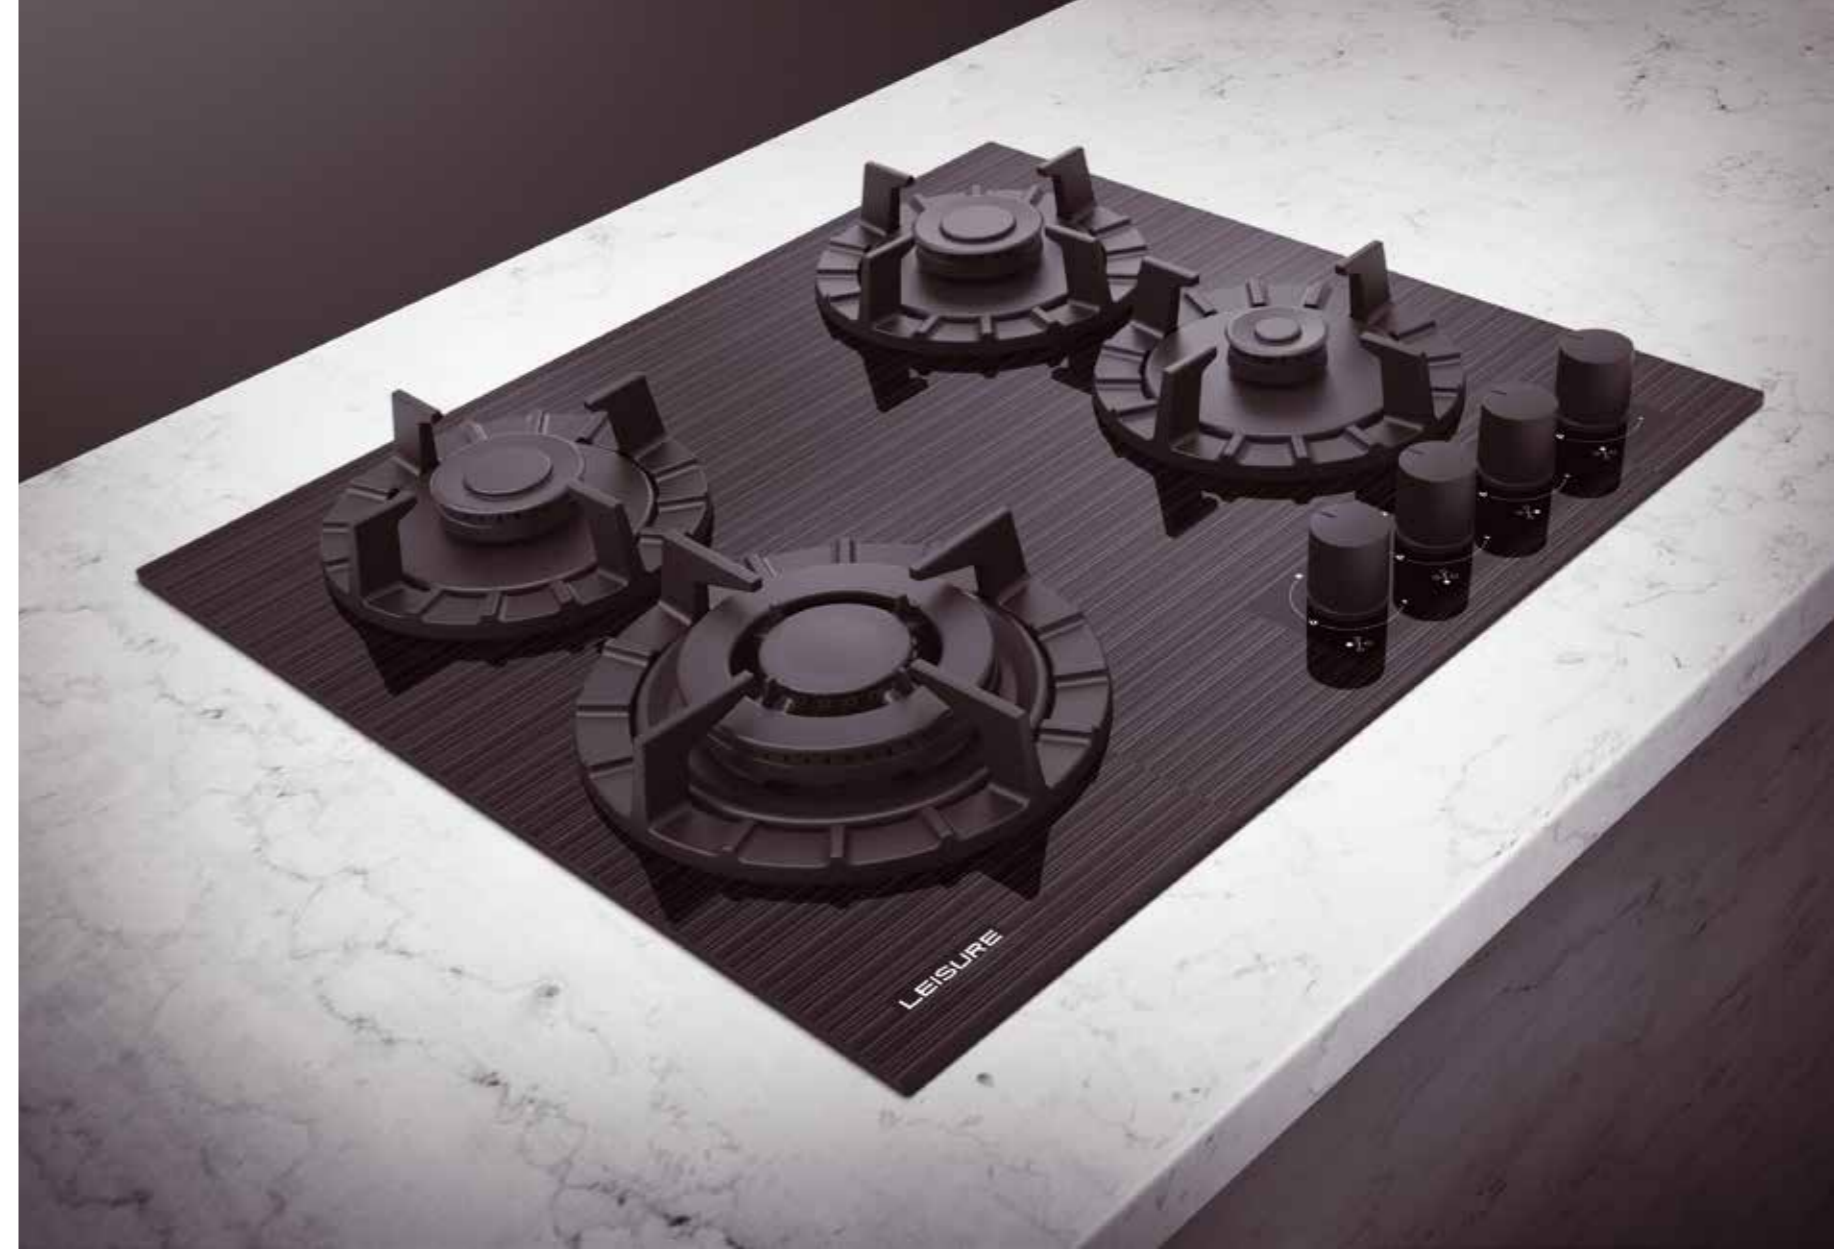

POLC 600 WS

60 cm

Ankastre Gazlı Ocak

ÜRÜN ÖZELLİKLERİ

- 1'i wok özelliğine sahip 4 gazlı ocak gözü
- Düğmeden ateşleme
- Tekli döküm ızgaralar
- Sönmeye karşı gaz emniyeti

YANICI GÜÇLERİ

- Sol Ön: 3,3 kW
- Sağ Ön: 1 kW
- Sol Arka: 1,75 kW
- Sağ Arka: 1,75 kW

RENK

- Leisure siyah cam

ÖLÇÜLER

- Y x G x D (cm): 9,8 x 59 x 52,5